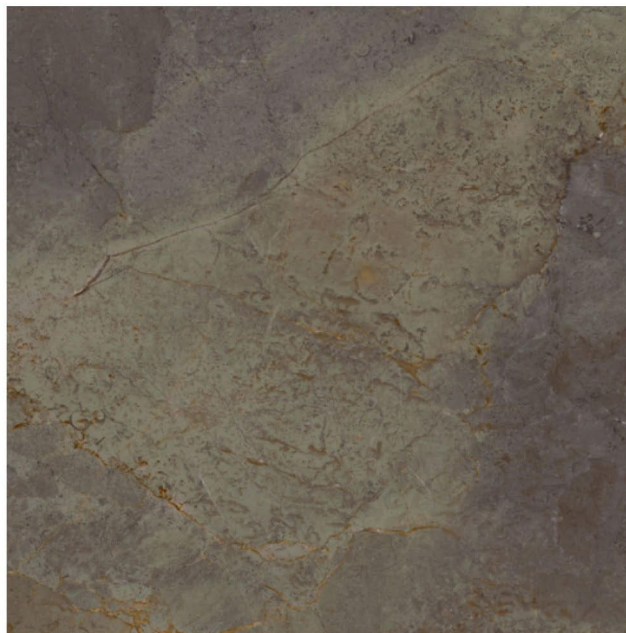

Name : **Augusts**

120 cm * 120 cm

Code : 3060

Faces : 12

Color : brown

Finishes :

polished

semipolished