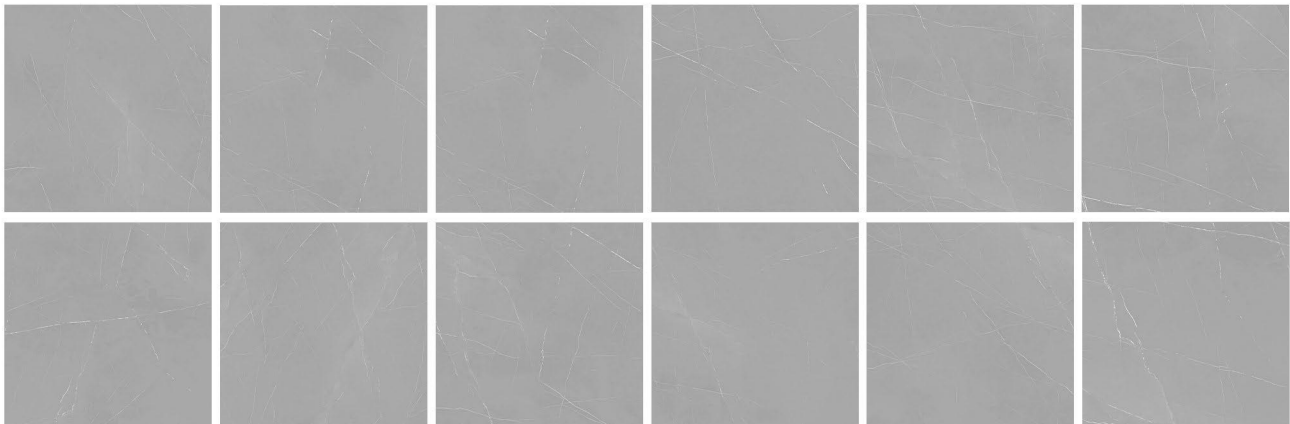

sugar

Stone Look

Name : **Amazonite**

120 cm * 120 cm

Code : 6020

Faces : 6

Color : blue

Finishes :