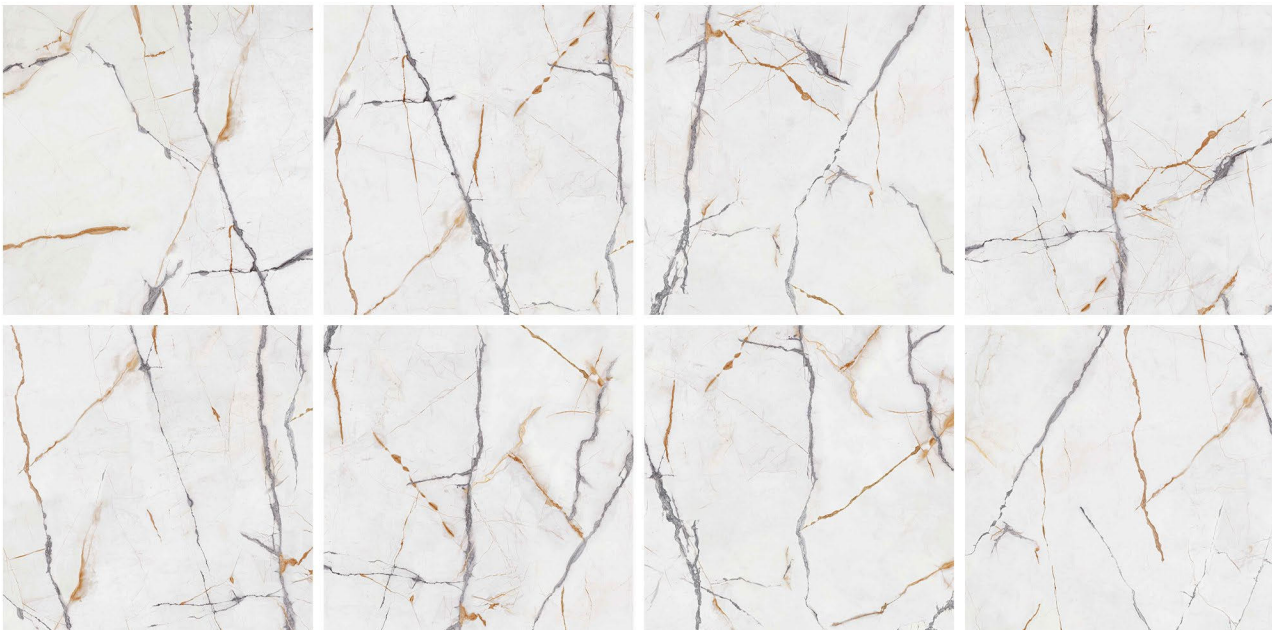

Name : **Villaitana**

120 cm * 120 cm

Code : 1190

Faces : 8

Color : light

Finishes :

polished

semi polished

matt

sugar