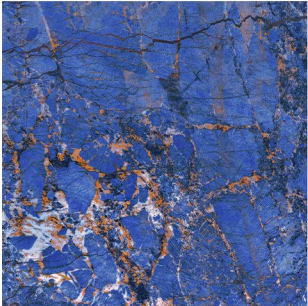

sugar

Stone Look

Name : **Amazonite**

120 cm * 120 cm

Code : 6020

Faces : 6

Color : blue

Finishes :

polished

semipolished

matt

sugar

Name : **Amazonite**

120 cm * 120 cm

Code : 6015

Faces : 6