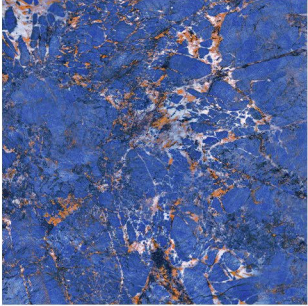

sugar

Stone Look

Name : **Amazonite**

120 cm * 120 cm

Code : 6020

Faces : 6

Color : blue

Finishes :

polished

semipolished

matt

sugar

Name : **Amazonite**

120 cm * 120 cm

Code : 6015

Faces : 6