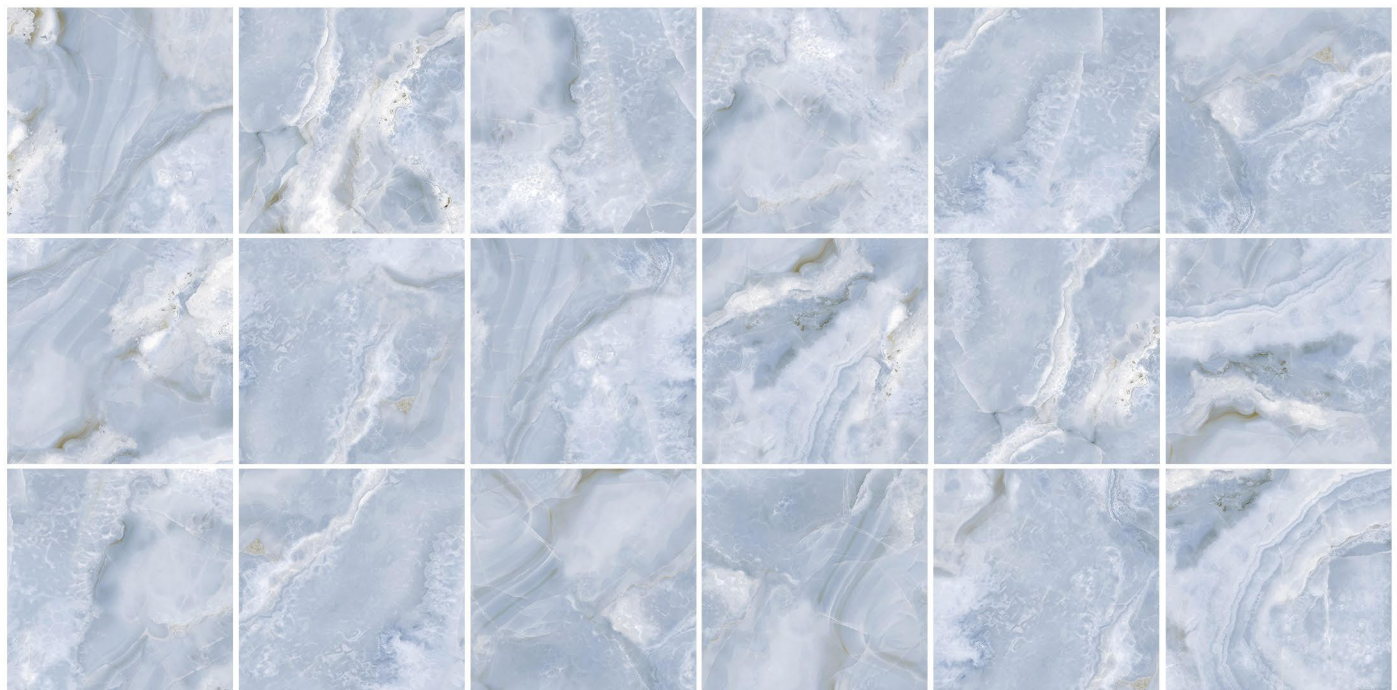

Name : **Carroll**

120 cm * 120 cm

Code : 1155

Faces : 18

Color : royal blue

Finishes :

polished

semipolished

matt

sugar