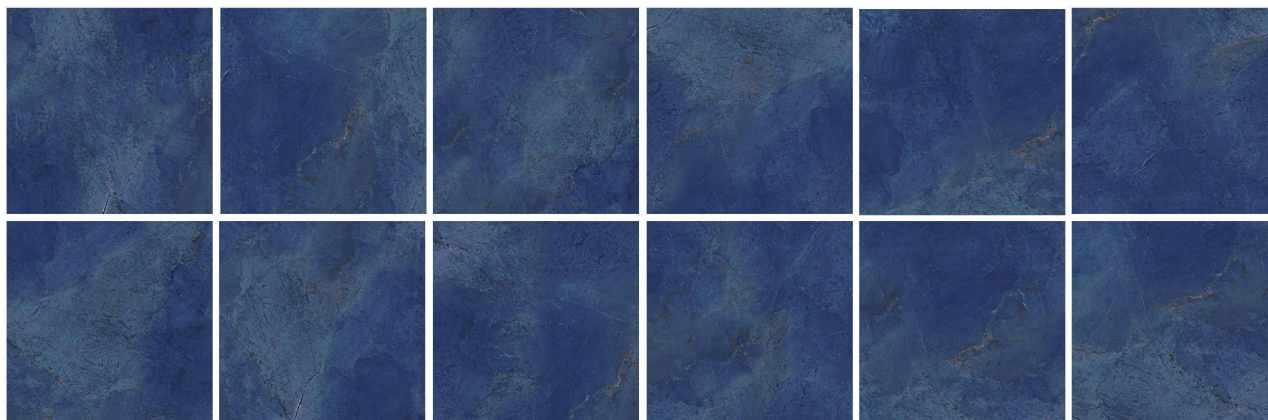

Name : **Augusts**

120 cm * 120 cm

Code : 3060

Faces : 12

Color : brown

Finishes :

polished

semipolished