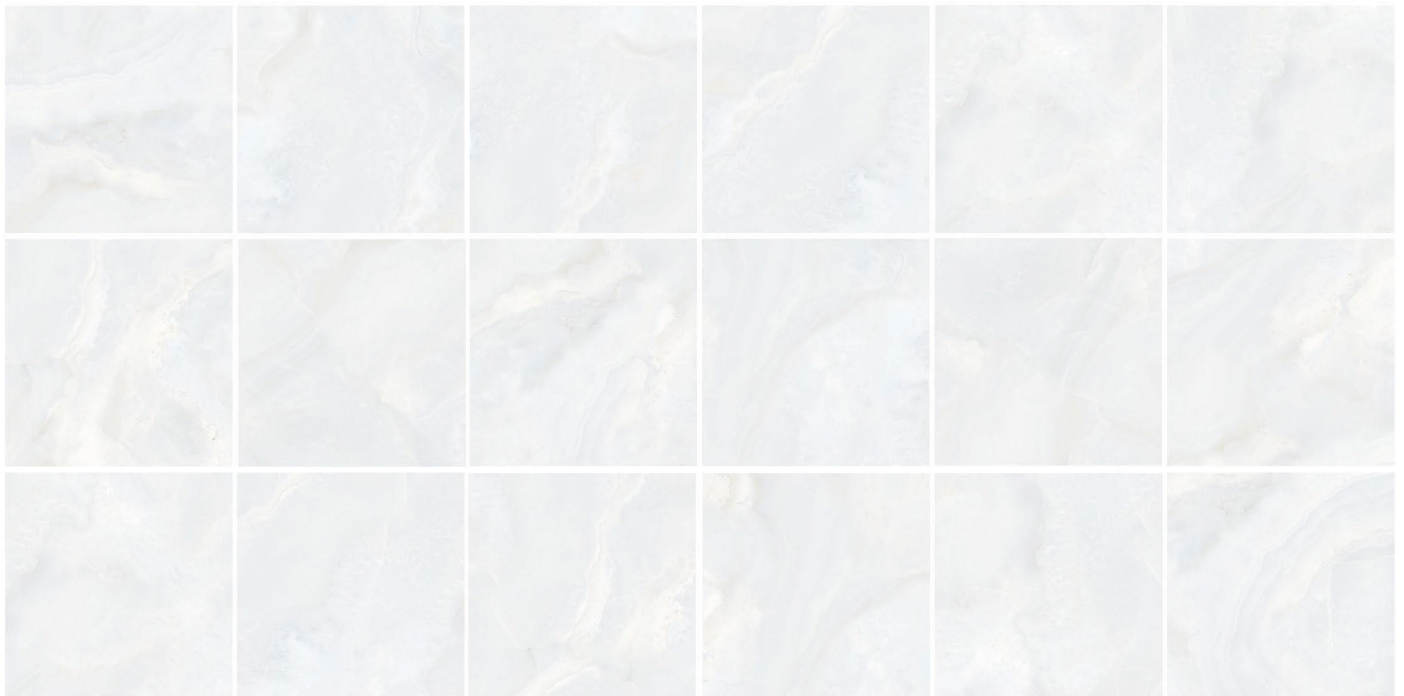

Name : **Carroll**

120 cm * 120 cm

Code : 1150

Faces : 18

Color :

Finishes :

polished

semipolished

matt

sugar