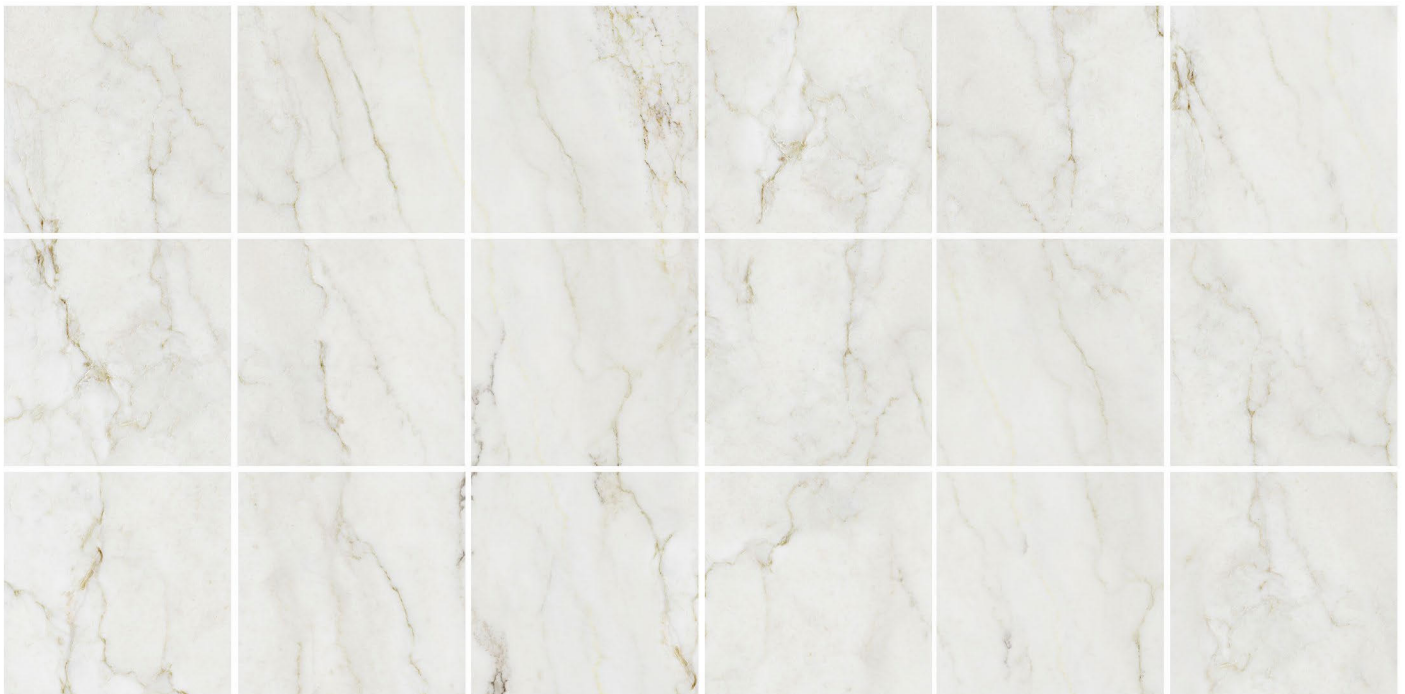

sugar

Name : **Carroll**

120 cm * 120 cm

Code : 1155

Faces : 18

Color : royal blue

Finishes :

polished