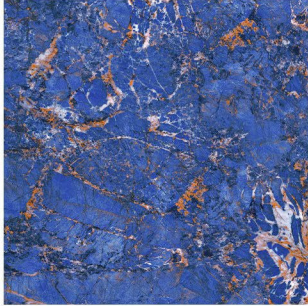

sugar

Stone Look

Name : **Amazonite**

120 cm * 120 cm

Code : 6020

Faces : 6

Color : blue

Finishes :

polished

semipolished

matt

sugar

Name : **Amazonite**

120 cm * 120 cm

Code : 6015

Faces : 6