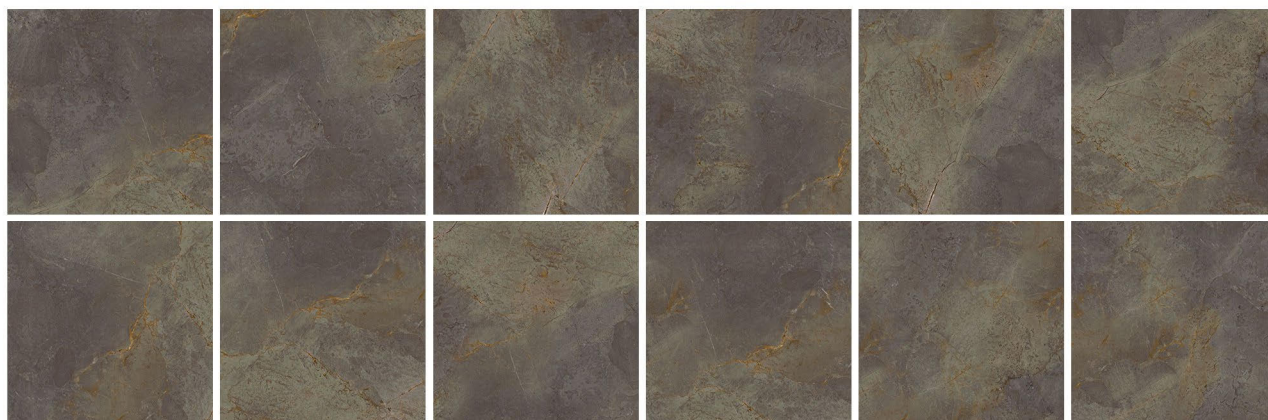

Name : **Augusts**

120 cm * 120 cm

Code : 3060

Faces : 12

Color : brown

Finishes :

polished

semipolished

matt

sugar