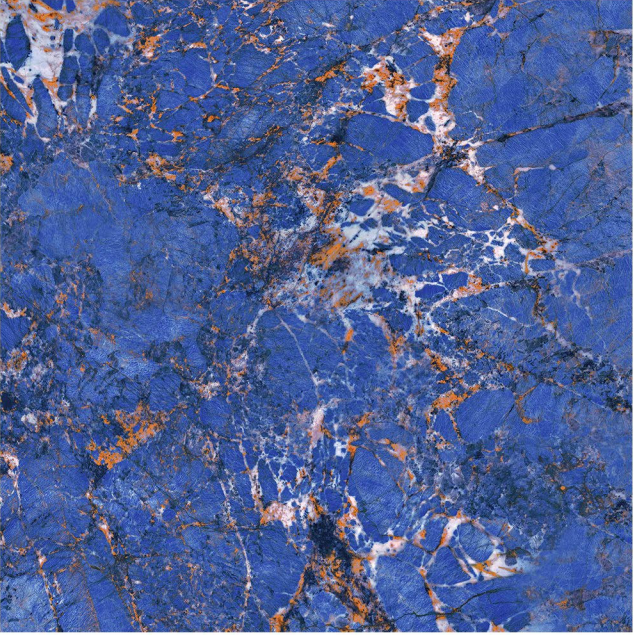

sugar

Stone Look

Name : **Amazonite**

120 cm * 120 cm

Code : 6020

Faces : 6

Color : blue

Finishes :