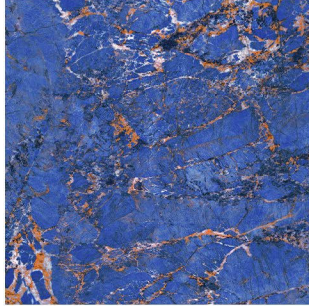

sugar

Stone Look

Name : **Amazonite**

120 cm * 120 cm

Code : 6020

Faces : 6

Color : blue

Finishes :

polished

semipolished

matt

sugar

Name : **Amazonite**

120 cm * 120 cm

Code : 6015

Faces : 6