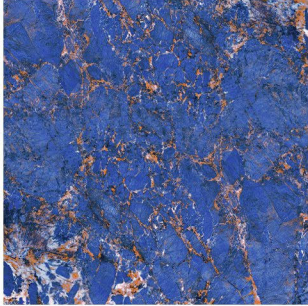

sugar

Stone Look

Name : **Amazonite**

120 cm * 120 cm

Code : 6020

Faces : 6

Color : blue

Finishes :

polished

semipolished

matt

sugar

Name : **Amazonite**

120 cm * 120 cm

Code : 6015

Faces : 6