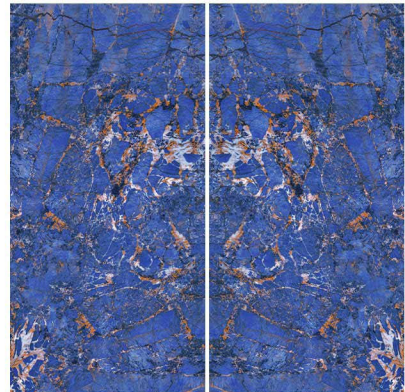

Name : **Amazonite** blue