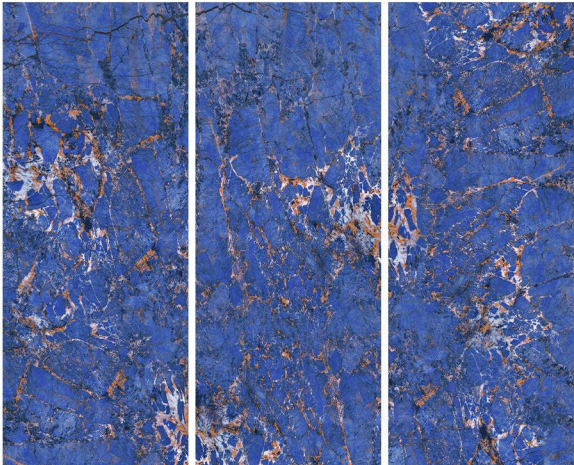

Name : **Amazonite**

120 cm * 300 cm

Code : 6020

Faces : 3

Color : blue

Finishes :

polished

semipolished

matt

sugar