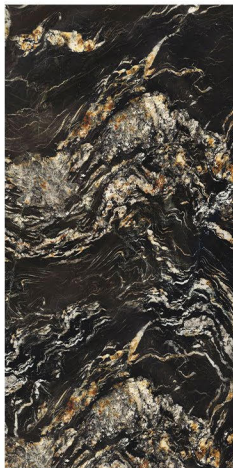

Name : **Black Dragon**

160 cm * 320 cm

Code : 7020

Faces : 4

Color :

Finishes :

polished

semipolished

matt

sugar