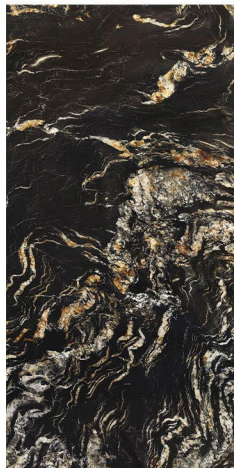

Name : **Black Dragon**

160 cm * 320 cm

Code : 7020

Faces : 4

Color :

Finishes :

polished

semipolished

matt

sugar