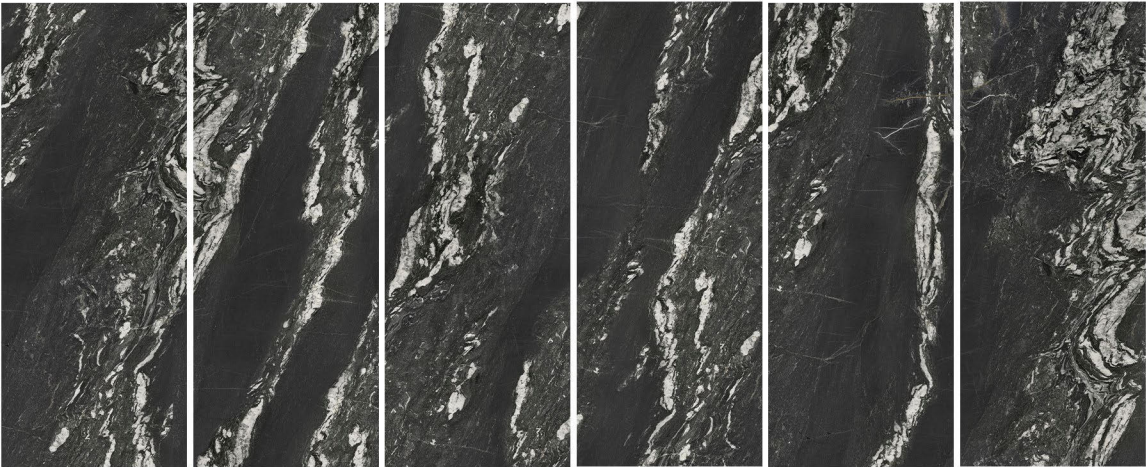

Name : **Iron Black**

120 cm * 300 cm

Code : 7010

Faces : 6

Color : black

Finishes :

polished

semipolished

matt

sugar