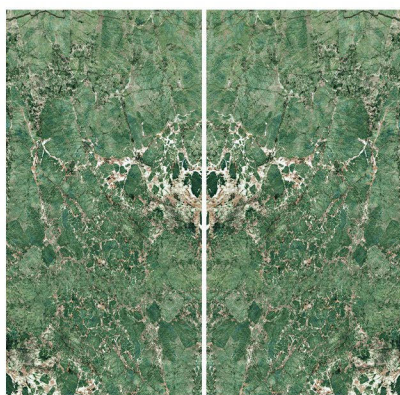

Name : **Amazonite** turquoise