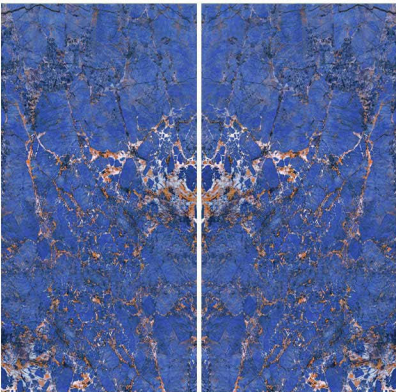

Name : **Amazonite** blue