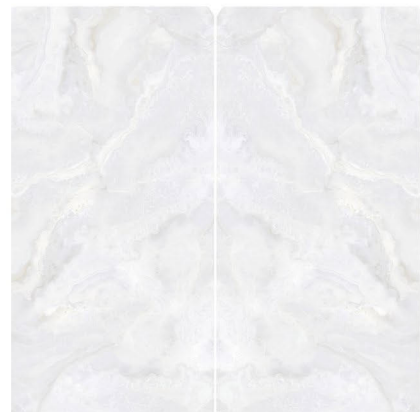

polish

matt

semi polish

semi shuger

Code : 1150

Color : Light

face : bookmatch

Name : **Statuario**