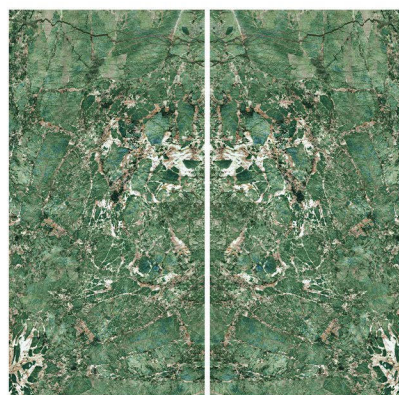

Name : **Amazonite** turquoise