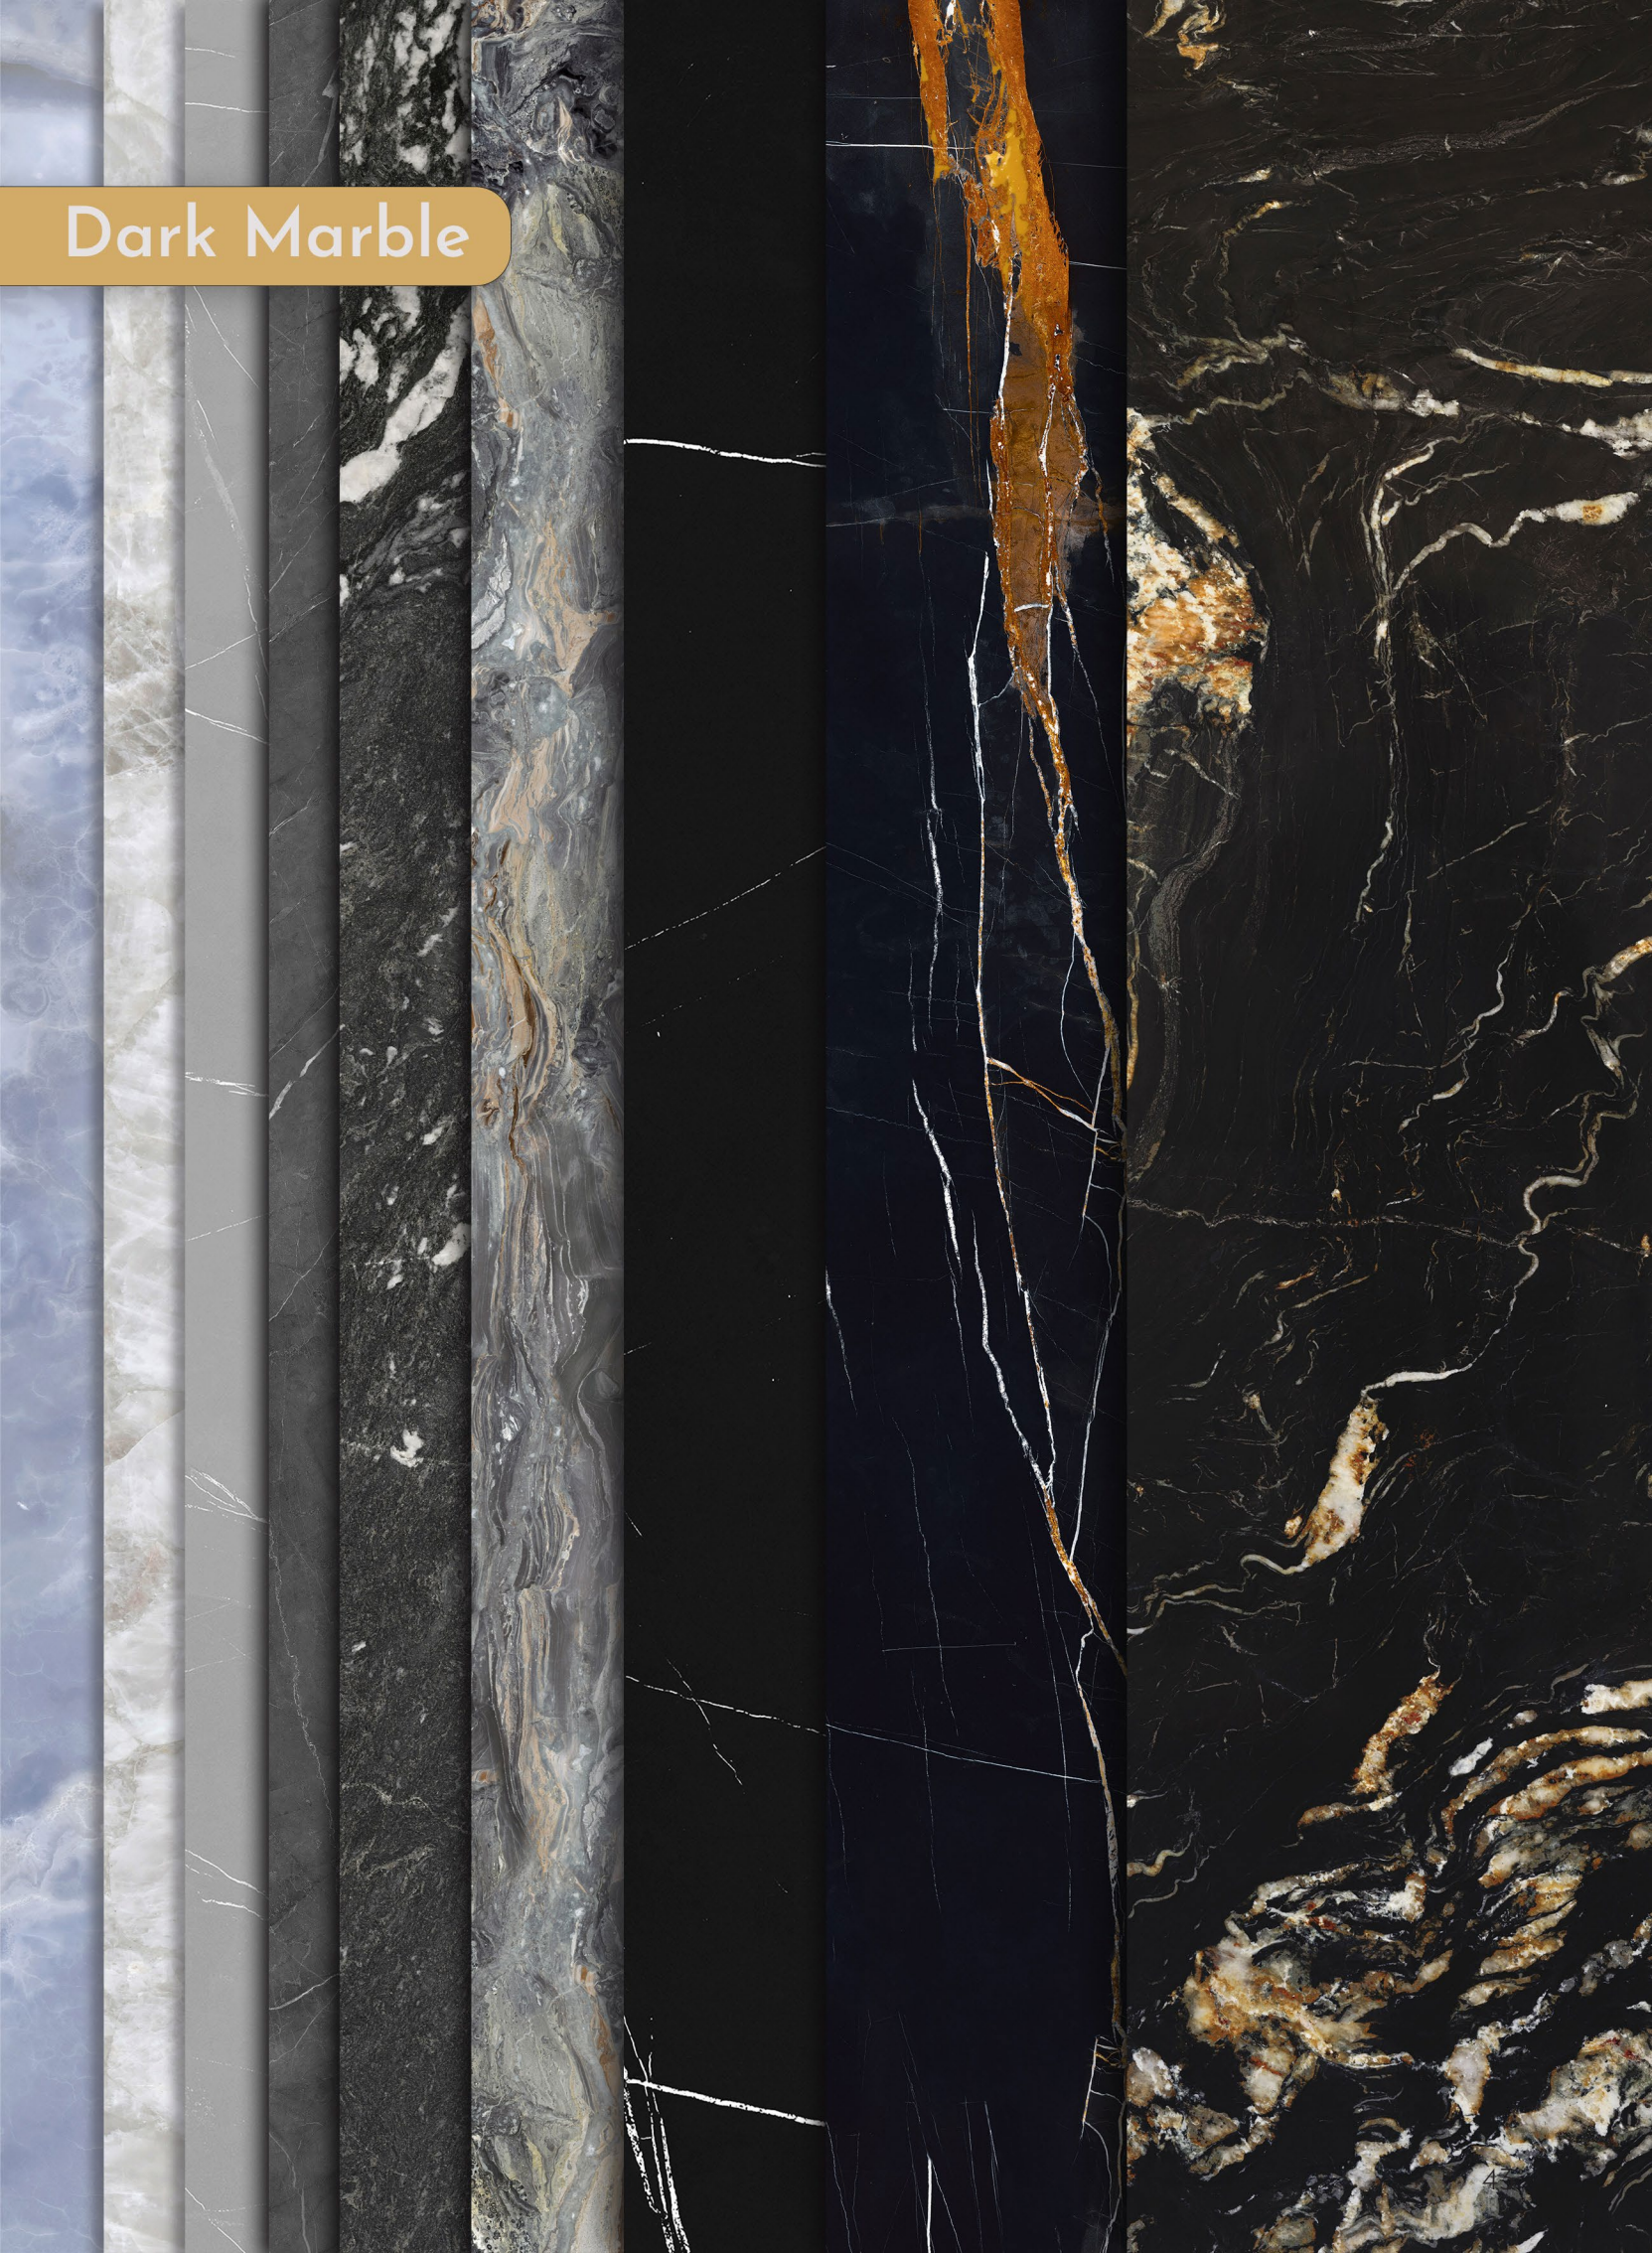

Dark Marble