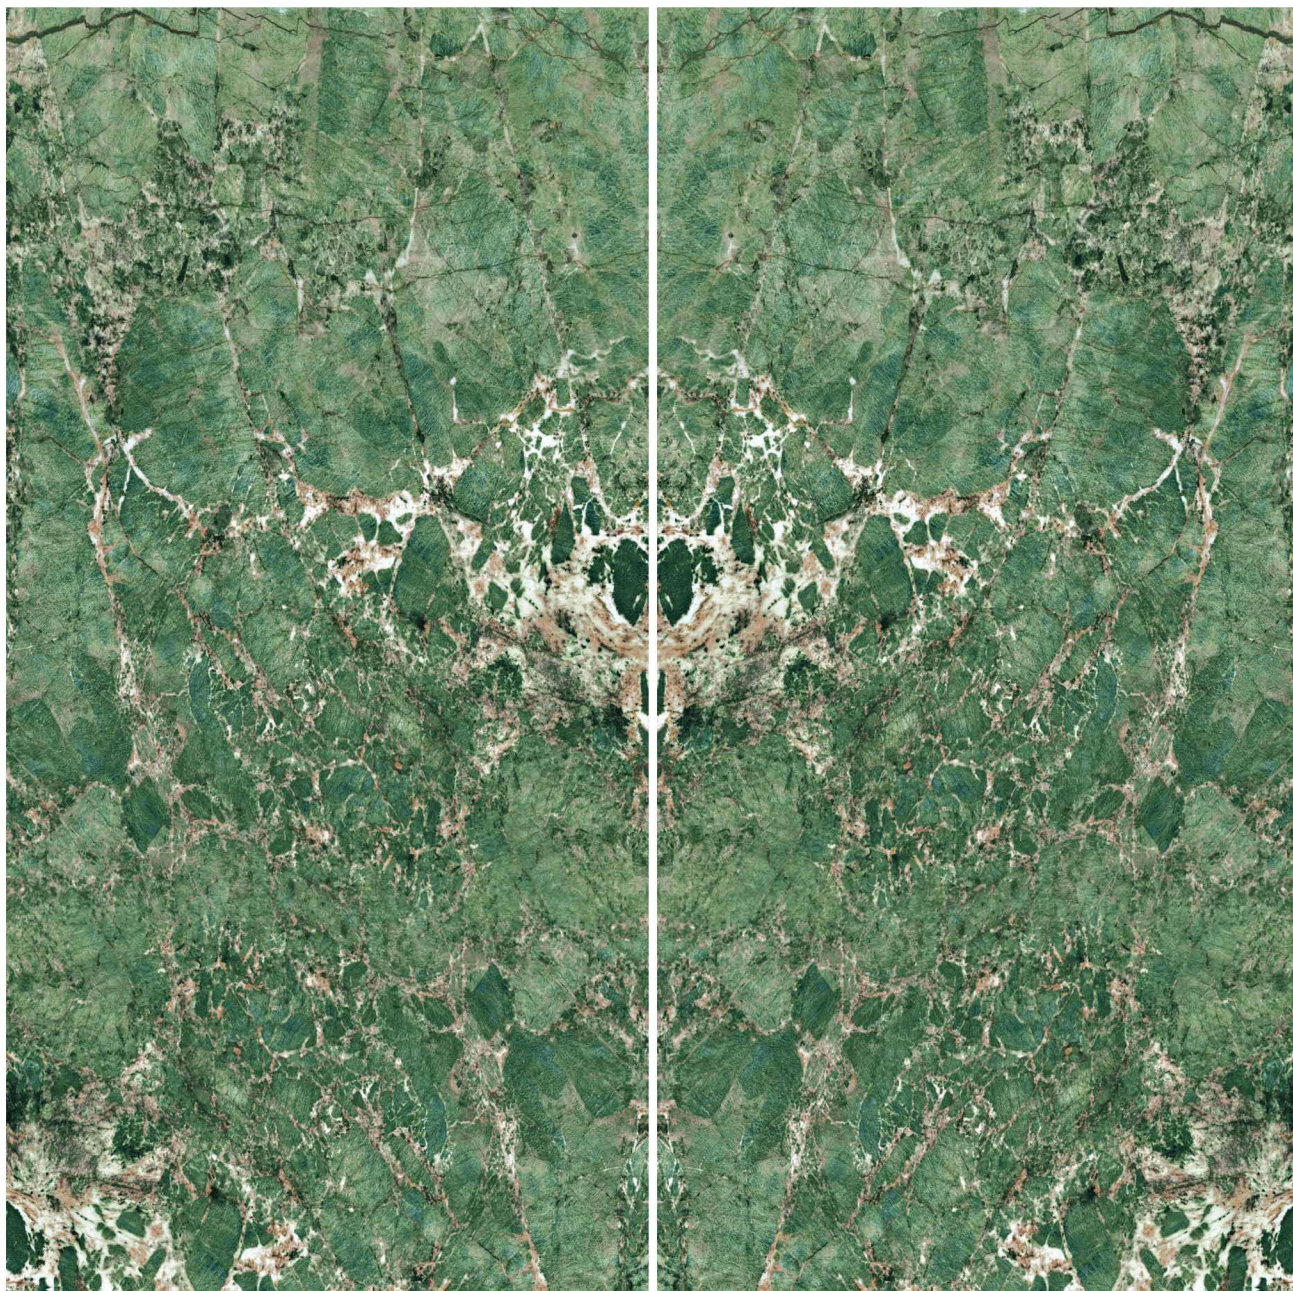

sugar

Name : **Amazonite** turquoise

Name : **Amazonite**

120 cm \* 240 cm

Code : 6015

Faces : 3

Color : Turquoise

Finishes :