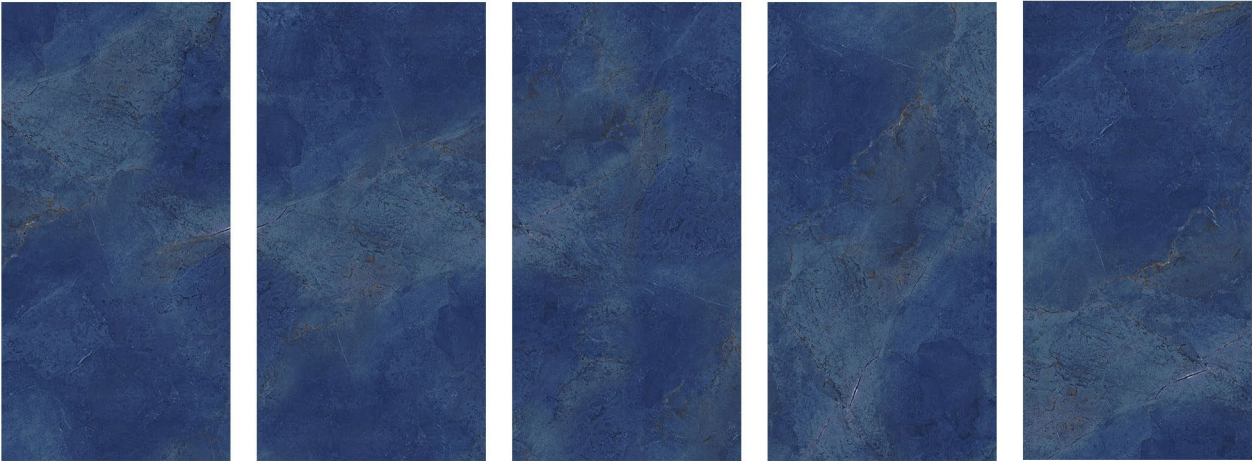

Faces : 5

Color : blue

Finishes :

polish

semi polish

matt

semi shuger

Name : **Augusts**