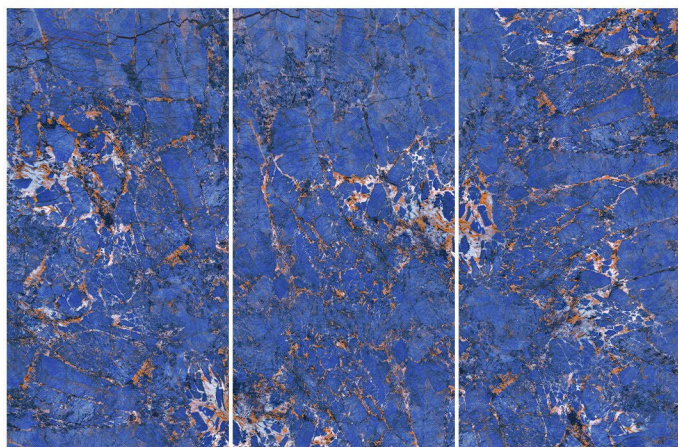

Name : **Amazonite**

120 cm \* 300 cm

Code : 6020

Faces : 3

Color : blue

Finishes :

polished

semipolished