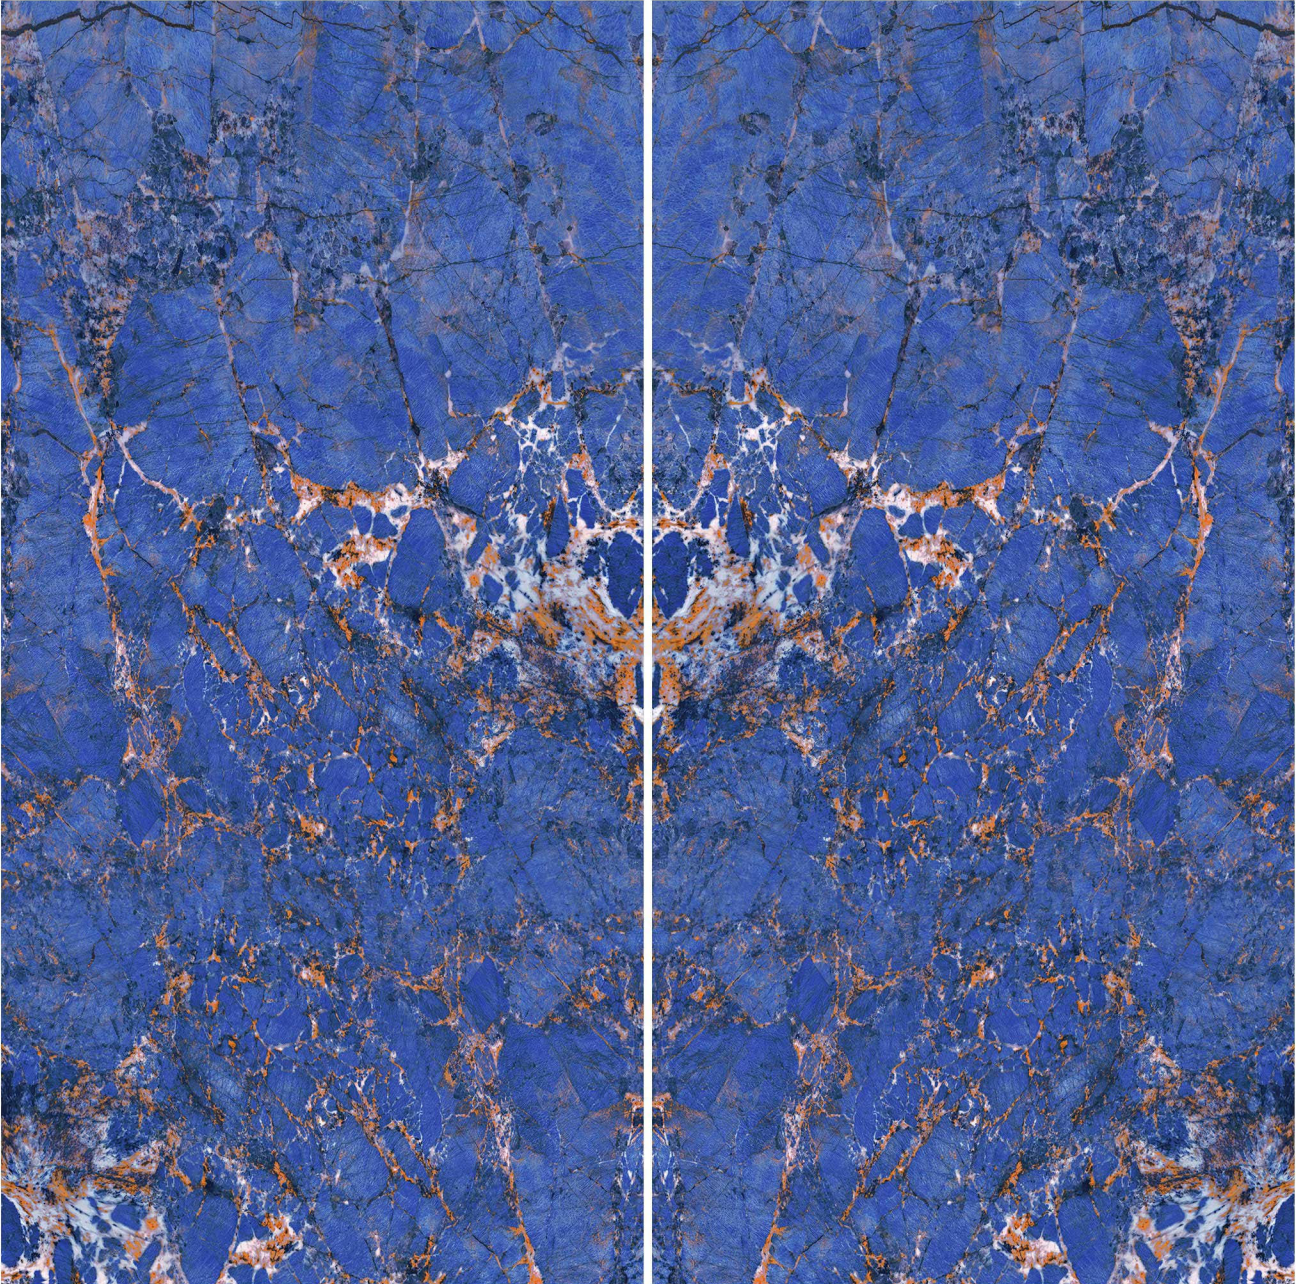

Name : **Amazonite** blue