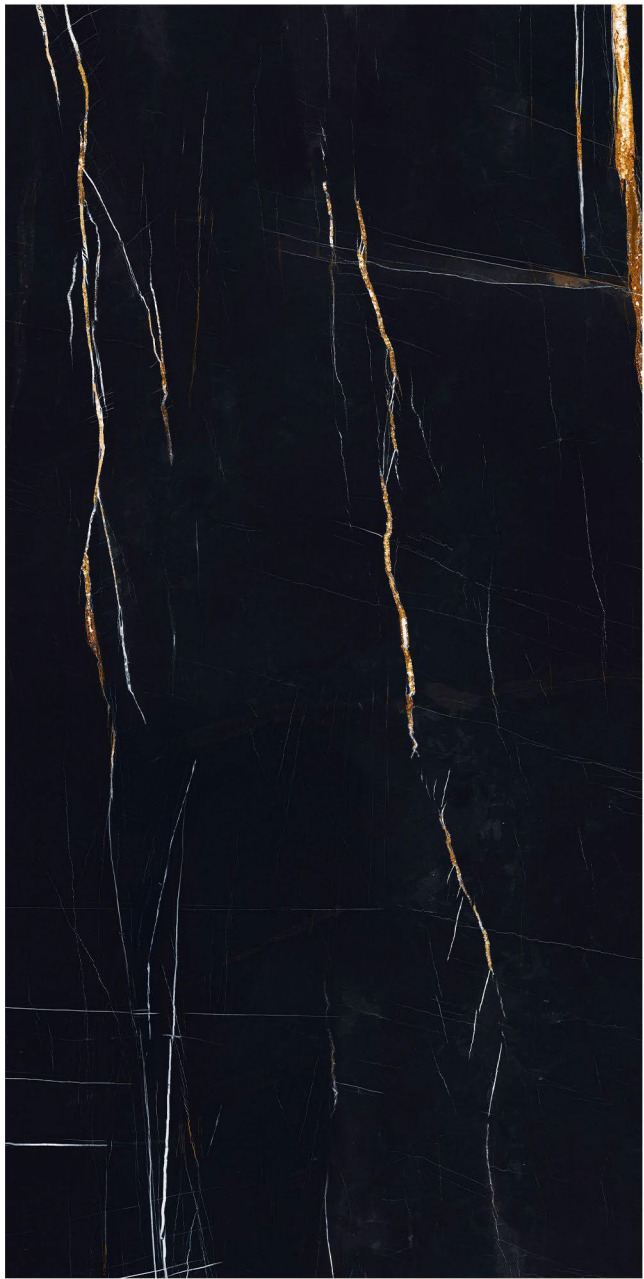

matt

sugar

Name : **Sahara noir**

160 cm \* 320 cm

Code : 7050

Faces : 3

Color : black

Finishes :