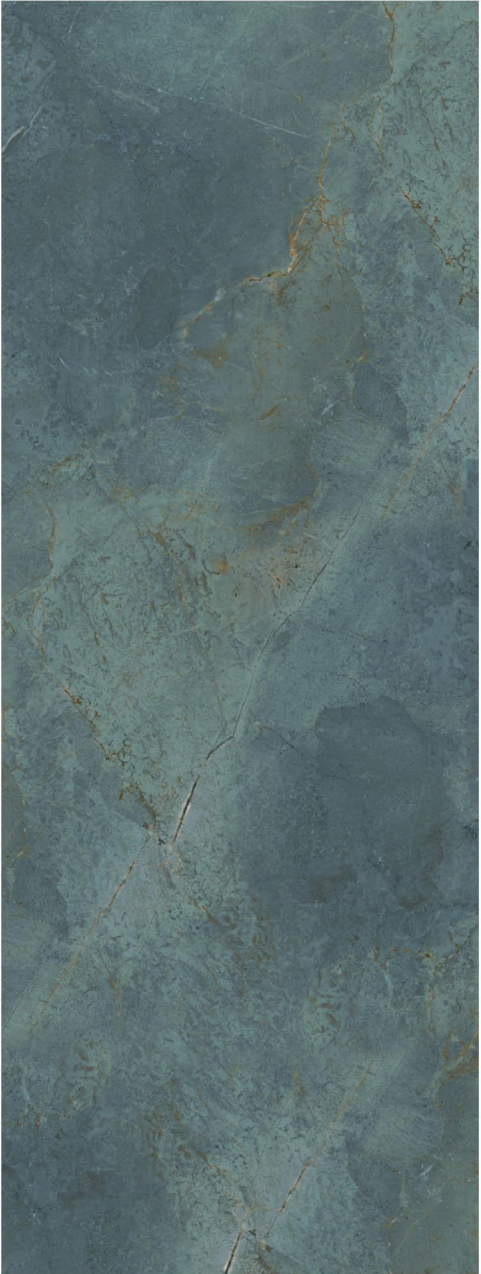

Name : **Augusts**

120 cm * 300 cm

Code : 3055

Faces : 4

Color : Turquoise

Finishes :

polished

semipolished

matt

sugar