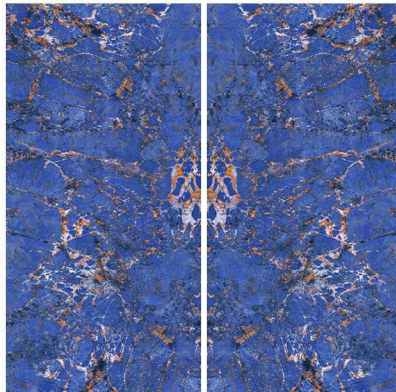

Name : **Amazonite** blue